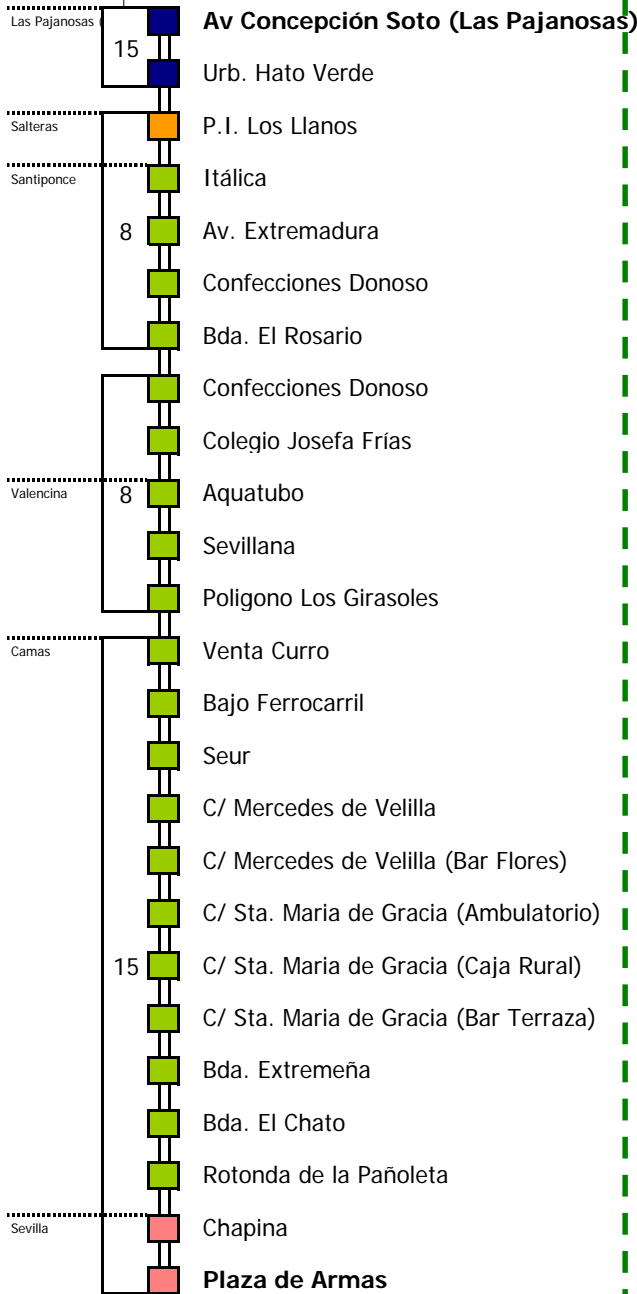

## HORARIO ESPECIAL DE VERANO

Válido entre el 1 de julio y el 31 de agosto de 2010

**D E L U N E S A V I E R N E S**

05	06	07	08	09	10	11	12	13	14	15	16	17	18	19	20	21	22	23	24	01	02	03	04	
	25			00	30			30		25			00					00						

**S Á B A D O S**

05	06	07	08	09	10	11	12	13	14	15	16	17	18	19	20	21	22	23	24	01	02	03	04	
				15						00	00		30		00									

**D O M I N G O S Y F E S T I V O S**

05	06	07	08	09	10	11	12	13	14	15	16	17	18	19	20	21	22	23	24	01	02	03	04	
				30				30				30												00

- Zona A
- Zona B
- Zona C
- Zona D

**Lectura de la tabla**

La línea superior representa las horas y las inferiores, los minutos.

Ej: el autobús sale a las 21.30 horas

Para más información, llame al  
**902 450 550**  
 ó escriba a  
**usuarios@ctas.es**

Consortio de Transporte Metropolitano  
**Área de Sevilla**

Tiempo aproximado en minutos

Horario aproximado salvo dificultades de tráfico