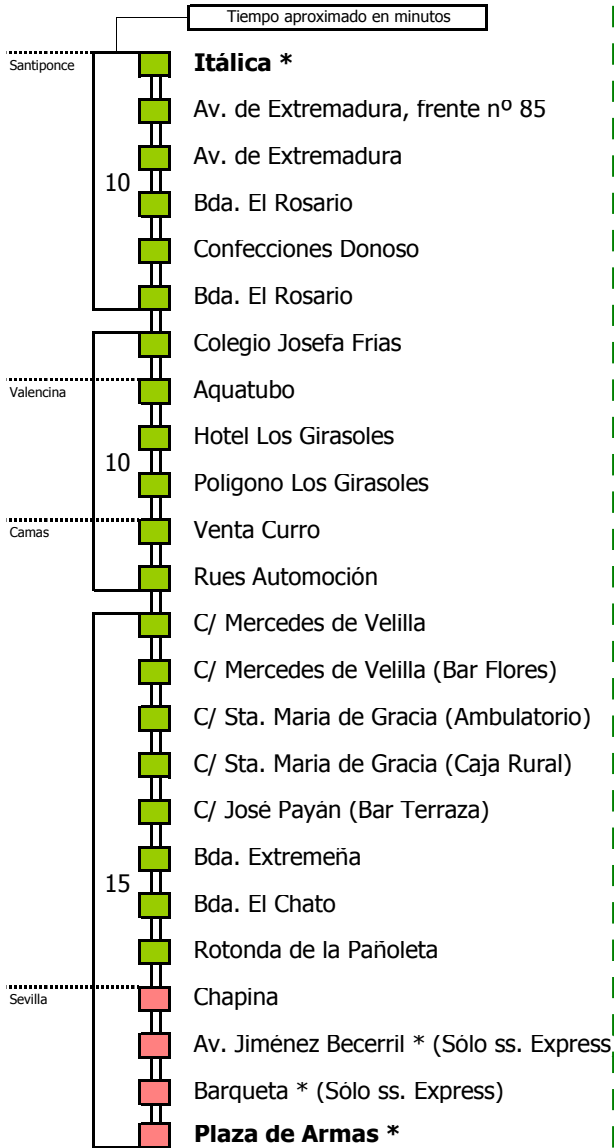

- 1 Solo se realizan los viernes laborables
- 2 Servicios Express
- 3 Línea M-170B (Hasta Las Pajanosas)
- 4 Servicios hasta Bda. La Cruz (Venta Curro)

Línea **PARCIALMENTE ADAPTADA** a personas con movilidad reducida

Lectura de la tabla
 La línea superior representa las horas y las inferiores, los minutos.
 Ej: el autobús sale a las 21.30 horas

Para más información, llame al **955 038 665** o escriba a **usuarios@ctas.es**

Consortio de Transporte Metropolitano
Área de Sevilla

M-170A

Santiponce - Sevilla

SANTIPONCE - VALENCINA DE LA CONCEPCIÓN - CAMAS - SEVILLA

(* Los servicios Express sólo realizan estas paradas)

- Zona A
- Zona B
- Zona C
- Zona D

- 1 Solo se realizan los viernes laborables
- 2 Servicios Express
- 3 M-170B desde Las Pajanosas. Hora de salida de Las Pajanosas La línea superior representa las entre 15 y 20 minutos después por Santiponce
- 5 Servicios desde Bda. de la Cruz