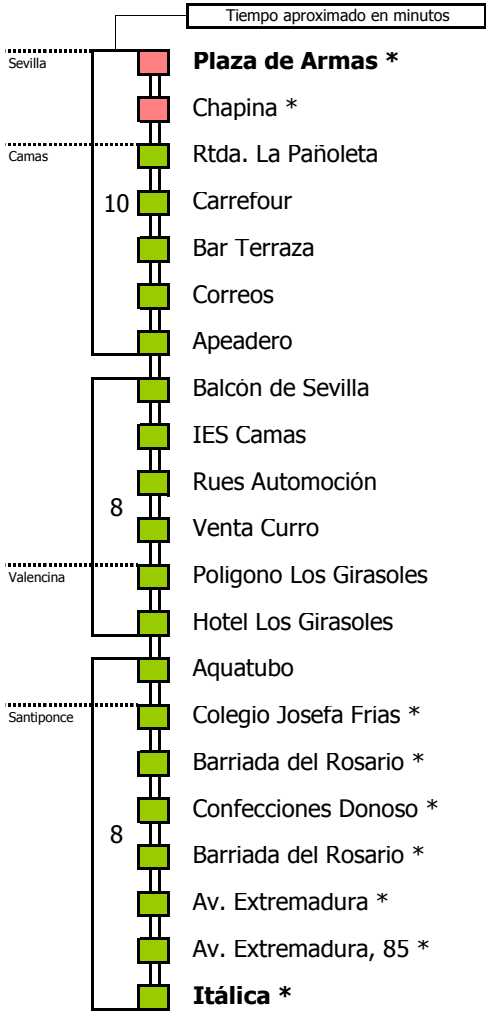

M-170A

Sevilla - Santiponce

SEVILLA - CAMAS - VALENCINA DE LA CONCEPCION - SANTIPONCE

(*) Los servicios Express sólo realizan estas paradas

- Zona A
- Zona B
- Zona C
- Zona D

Horario aproximado salvo dificultades de tráfico

NUEVOS SERVICIOS DURANTE EL ESTADO DE ALARMA

Válido desde el 18 de marzo de 2020

D E L U N E S A V I E R N E S																							
05	06	07	08	09	10	11	12	13	14	15	16	17	18	19	20	21	22	23	24	01	02	03	04
	30	00	30		30	30		30	00	00	30	30	30		30	30	00		30	30			
			30						30	30													

Lectura de la tabla
 La línea superior representa las horas y las inferiores, los minutos.
 Ej: el autobús sale a las 21.30 horas

Para más información, llame al **955 038 665** o escriba a **usuarios@ctas.es**

- 1 Solo se realizan los viernes laborables
- 2 Servicios Express
- 3 M-170B desde Las Pajanosas. Hora de salida de Las Pajanosas La línea superior representa las entre 15 y 20 minutos después por Santiponce
- 5 Servicios desde Bda. de la Cruz